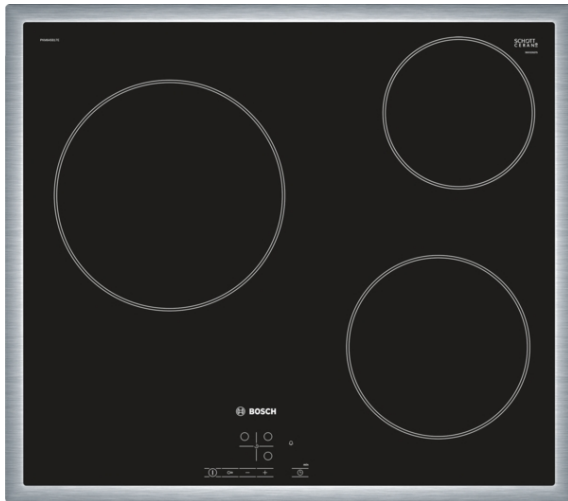

Serie | 4 котлони
PKM645B17E неръждаема стомана
Състкокерамичен плот,60 см

Състкокерамичен плот: прави готвенето и почистването изключително лесно.

- **Таймер с функция за изключване:** изключва зоната за готвене след определен интервал от време.
- **ChildLock:** заключва контролния панел, за да се предотврати инцидентна промяна в настройките.

Техническа информация

име/семејство на продукта :	Зона за готвене, керамична
Вид монтаж :	Вграден
източник на енергия :	Електрически
број зони за готвене, използвани едновременно :	3
р-ри на нишата за монтаж (В x Ш x Д) :	48 x 560-560 x 490-500
широчина на продукта (mm) :	583
размери на уреда (mm) :	48 x 583 x 513
размери на опакован уред (В x Ш x Д) (mm) :	100 x 590 x 750
Нето тегло (kg) :	7,0
бруто тегло (kg) :	8,0
индикатор на остатъчната топлина :	Отделен
местоположение на панела за управление :	Предна част на плот
материал на основната повърхност :	състкокерамика
цвет на повърхността :	неръждаема стомана, черен
цвет на рамката :	неръждаема стомана
сертификати за одобрение :	CE, Eurasian, VDE
Дължина на захранващия кабел (cm) :	100
EAN код :	4242002723976
мощност на пети реотан (kW) :	1.2
мощност на седми реотан (kW) :	2
мощност на електрическата връзка (W) :	5700
напрежение :	220-240
честота (Hz) :	60; 50

Допълнителни аксесоари

- HEZ390042 : Голям комплект съдове за готвене
 HEZ390090 : Уок за състкокерамични плотове

Serie | 4 котлони

PKM645B17E неръждаема стомана Стъклокерамичен плот,60 см

Стъклокерамичен плот: прави готвенето и почистването изключително лесно.

Професионално оборудване

- TouchSelect: лесен избор на плот и настройване на желаната мощност

Мощност и размери

- 3 HighSpeed зони за готвене

Дизайн

- Цяла рамка

Удобство

- 17 степени на мощност
- Функция ReStart
- TopControl-дигитален дисплей
- Електронен програмен часовник с функция за изключване за всяка зона за готвене